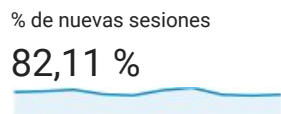

Visión general de la audiencia

Todos los usuarios
100,00 % Sesiones

1 oct. 2017 - 10 oct. 2017

Visión general

New Visitor Returning Visitor

Idioma	Sesiones	% Sesiones
1. es	84	68,29 %
2. es-es	31	25,20 %
3. en-us	3	2,44 %
4. ca	1	0,81 %
5. en-ca	1	0,81 %
6. nl-nl	1	0,81 %
7. pl	1	0,81 %
8. pt-pt	1	0,81 %