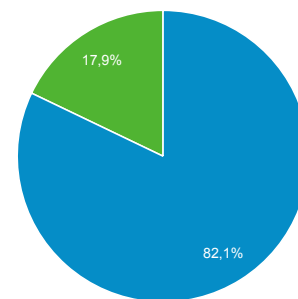

Visión general de la audiencia

Todos los usuarios
100,00 % Sesiones

1 oct. 2017 - 10 oct. 2017

Visión general

New Visitor Returning Visitor

Idioma	Sesiones	% Sesiones
1. es	84	68,29 %
2. es-es	31	25,20 %
3. en-us	3	2,44 %
4. ca	1	0,81 %
5. en-ca	1	0,81 %
6. nl-nl	1	0,81 %
7. pl	1	0,81 %
8. pt-pt	1	0,81 %