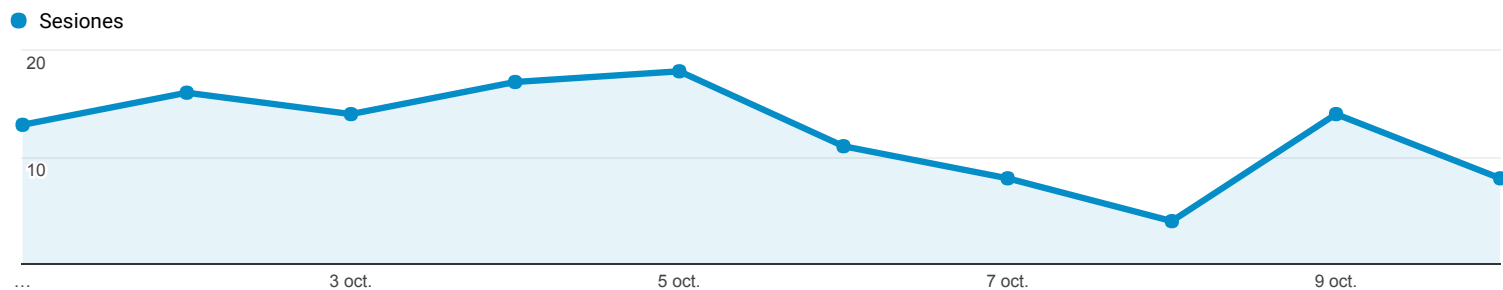

Visión general de la audiencia

Todos los usuarios
100,00 % Sesiones

1 oct. 2017 - 10 oct. 2017

Visión general

New Visitor Returning Visitor

Idioma	Sesiones	% Sesiones
1. es	84	68,29 %
2. es-es	31	25,20 %
3. en-us	3	2,44 %
4. ca	1	0,81 %
5. en-ca	1	0,81 %
6. nl-nl	1	0,81 %
7. pl	1	0,81 %
8. pt-pt	1	0,81 %